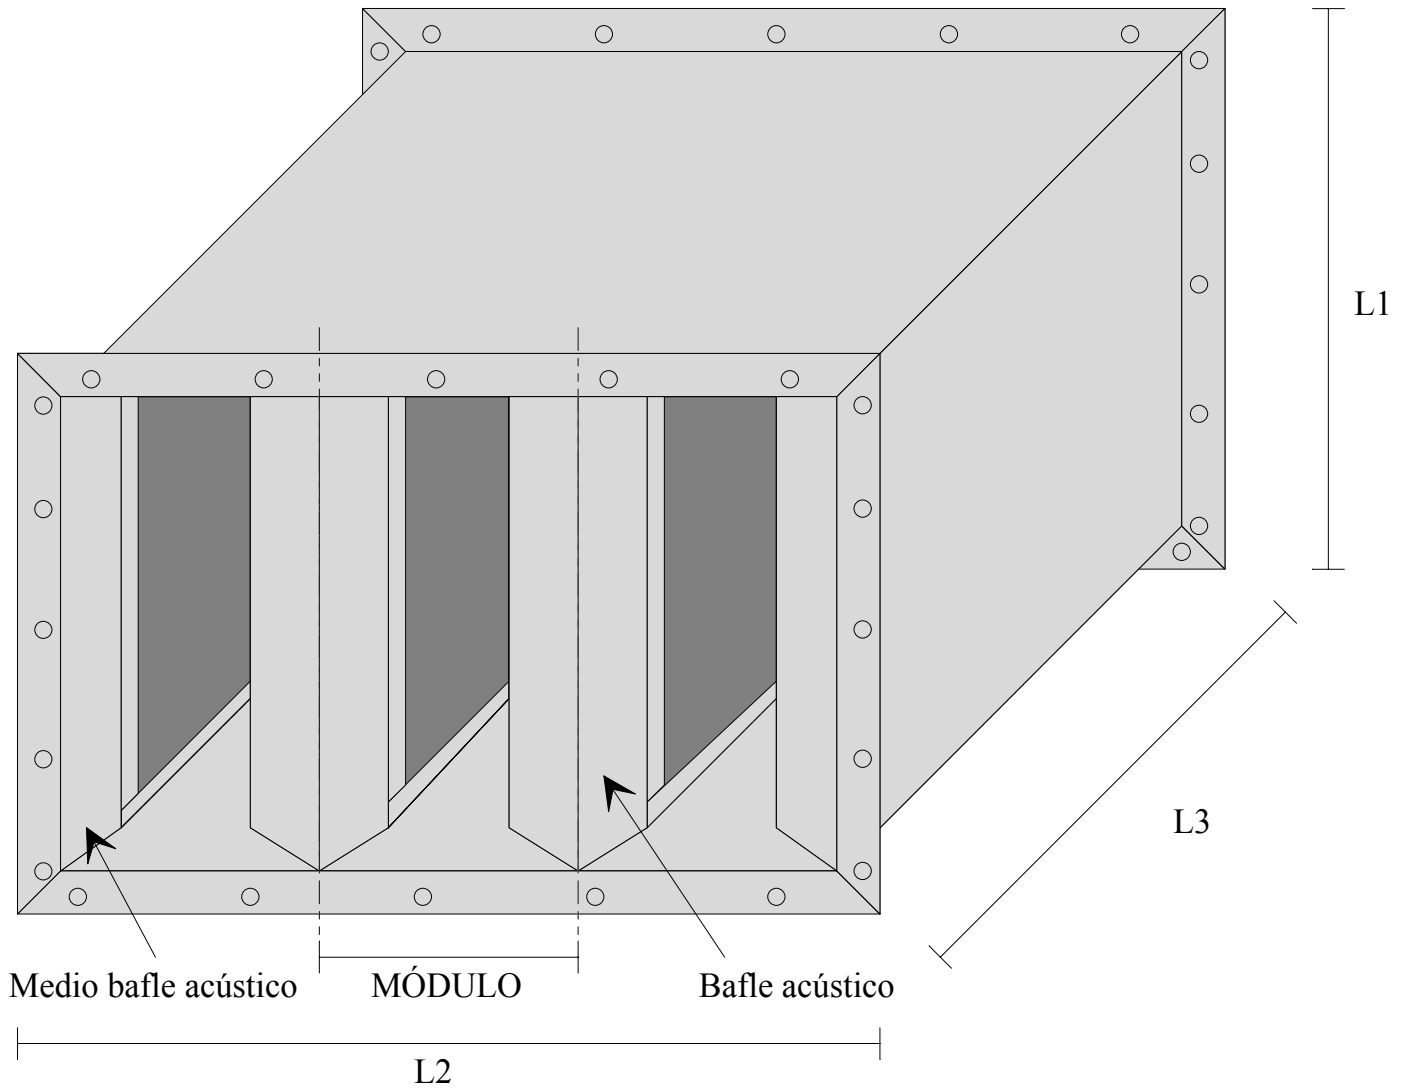

SILENCIADOR RECTANGULAR (SD)

SD	BAFLE	PASO
300	150	150
250	150	100
225	150	75
200	150	50